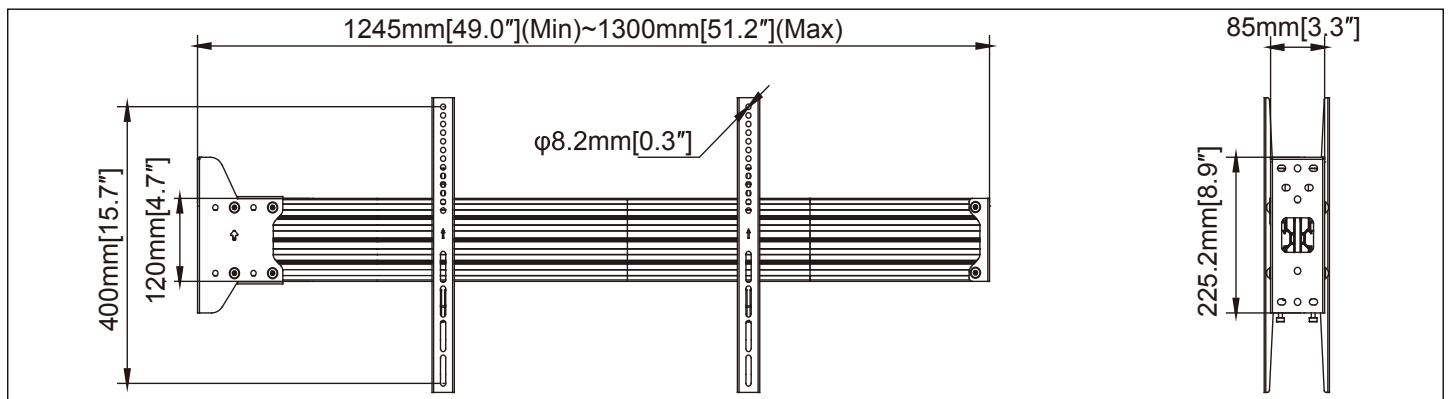

M Pro Series From Wall
MBFW1UX2VESA 200

Scan for info!

LISTE

A1	A2	A3	A4	A5	A6	A7	X2
M5X15	M6X15	M8X25	Ø16XØ6.2X1.5	M8X45	Ø16XØ8.2X1.5	Ø13XØ8.2X13	
							
X4	X4	X4	X4	X4	X4	X4	

M8	M8x10	Ø16XØ8.2X1.5	Lag bolt	Anchor	3mm	5mm	X1
							
X12	X12	X6	X6	X6	B6		
B1	B2	B3	B4	B5	B6		

					
680mm*2+280mm*4					
X6	X1	X4	X1	X4	X16
AA	BB	CC	DD	EE	FF